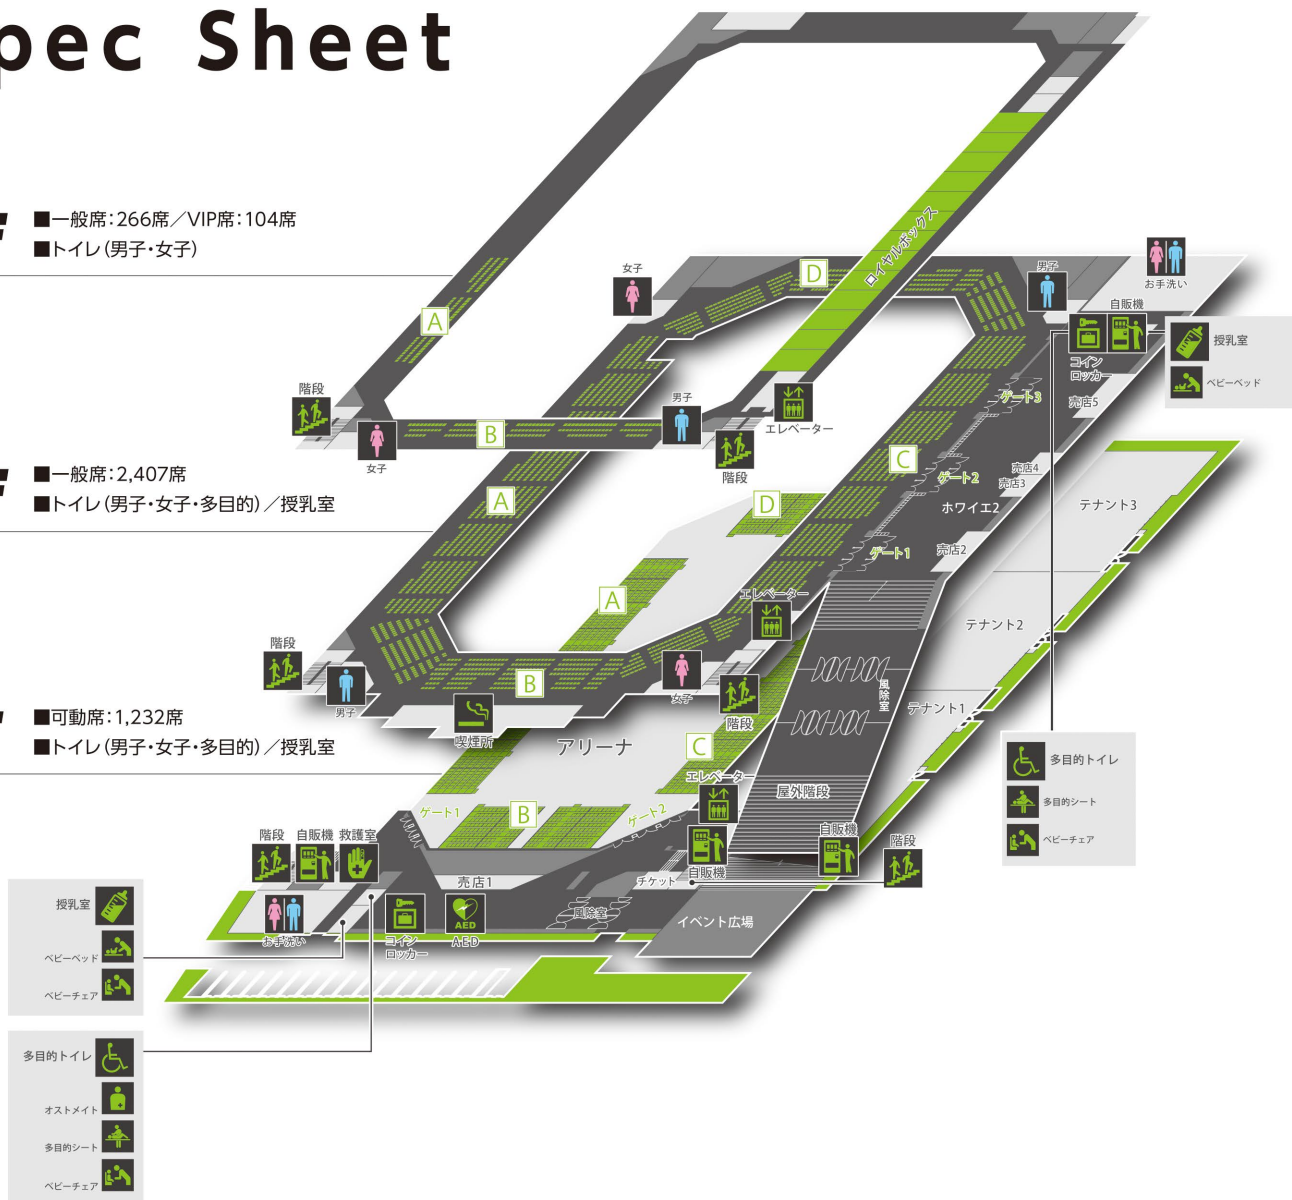

Spec Sheet

3F ■一般席:266席/VIP席:104席
 ■トイレ(男子・女子)

2F ■一般席:2,407席
 ■トイレ(男子・女子・多目的) / 授乳室

1F ■可動席:1,232席
 ■トイレ(男子・女子・多目的) / 授乳室

- 授乳室
- ベビーベッド
- ベビーチェア

- 多目的トイレ
- オストメイト
- 多目的シート
- ベビーチェア

- 多目的トイレ
- 多目的シート
- ベビーチェア