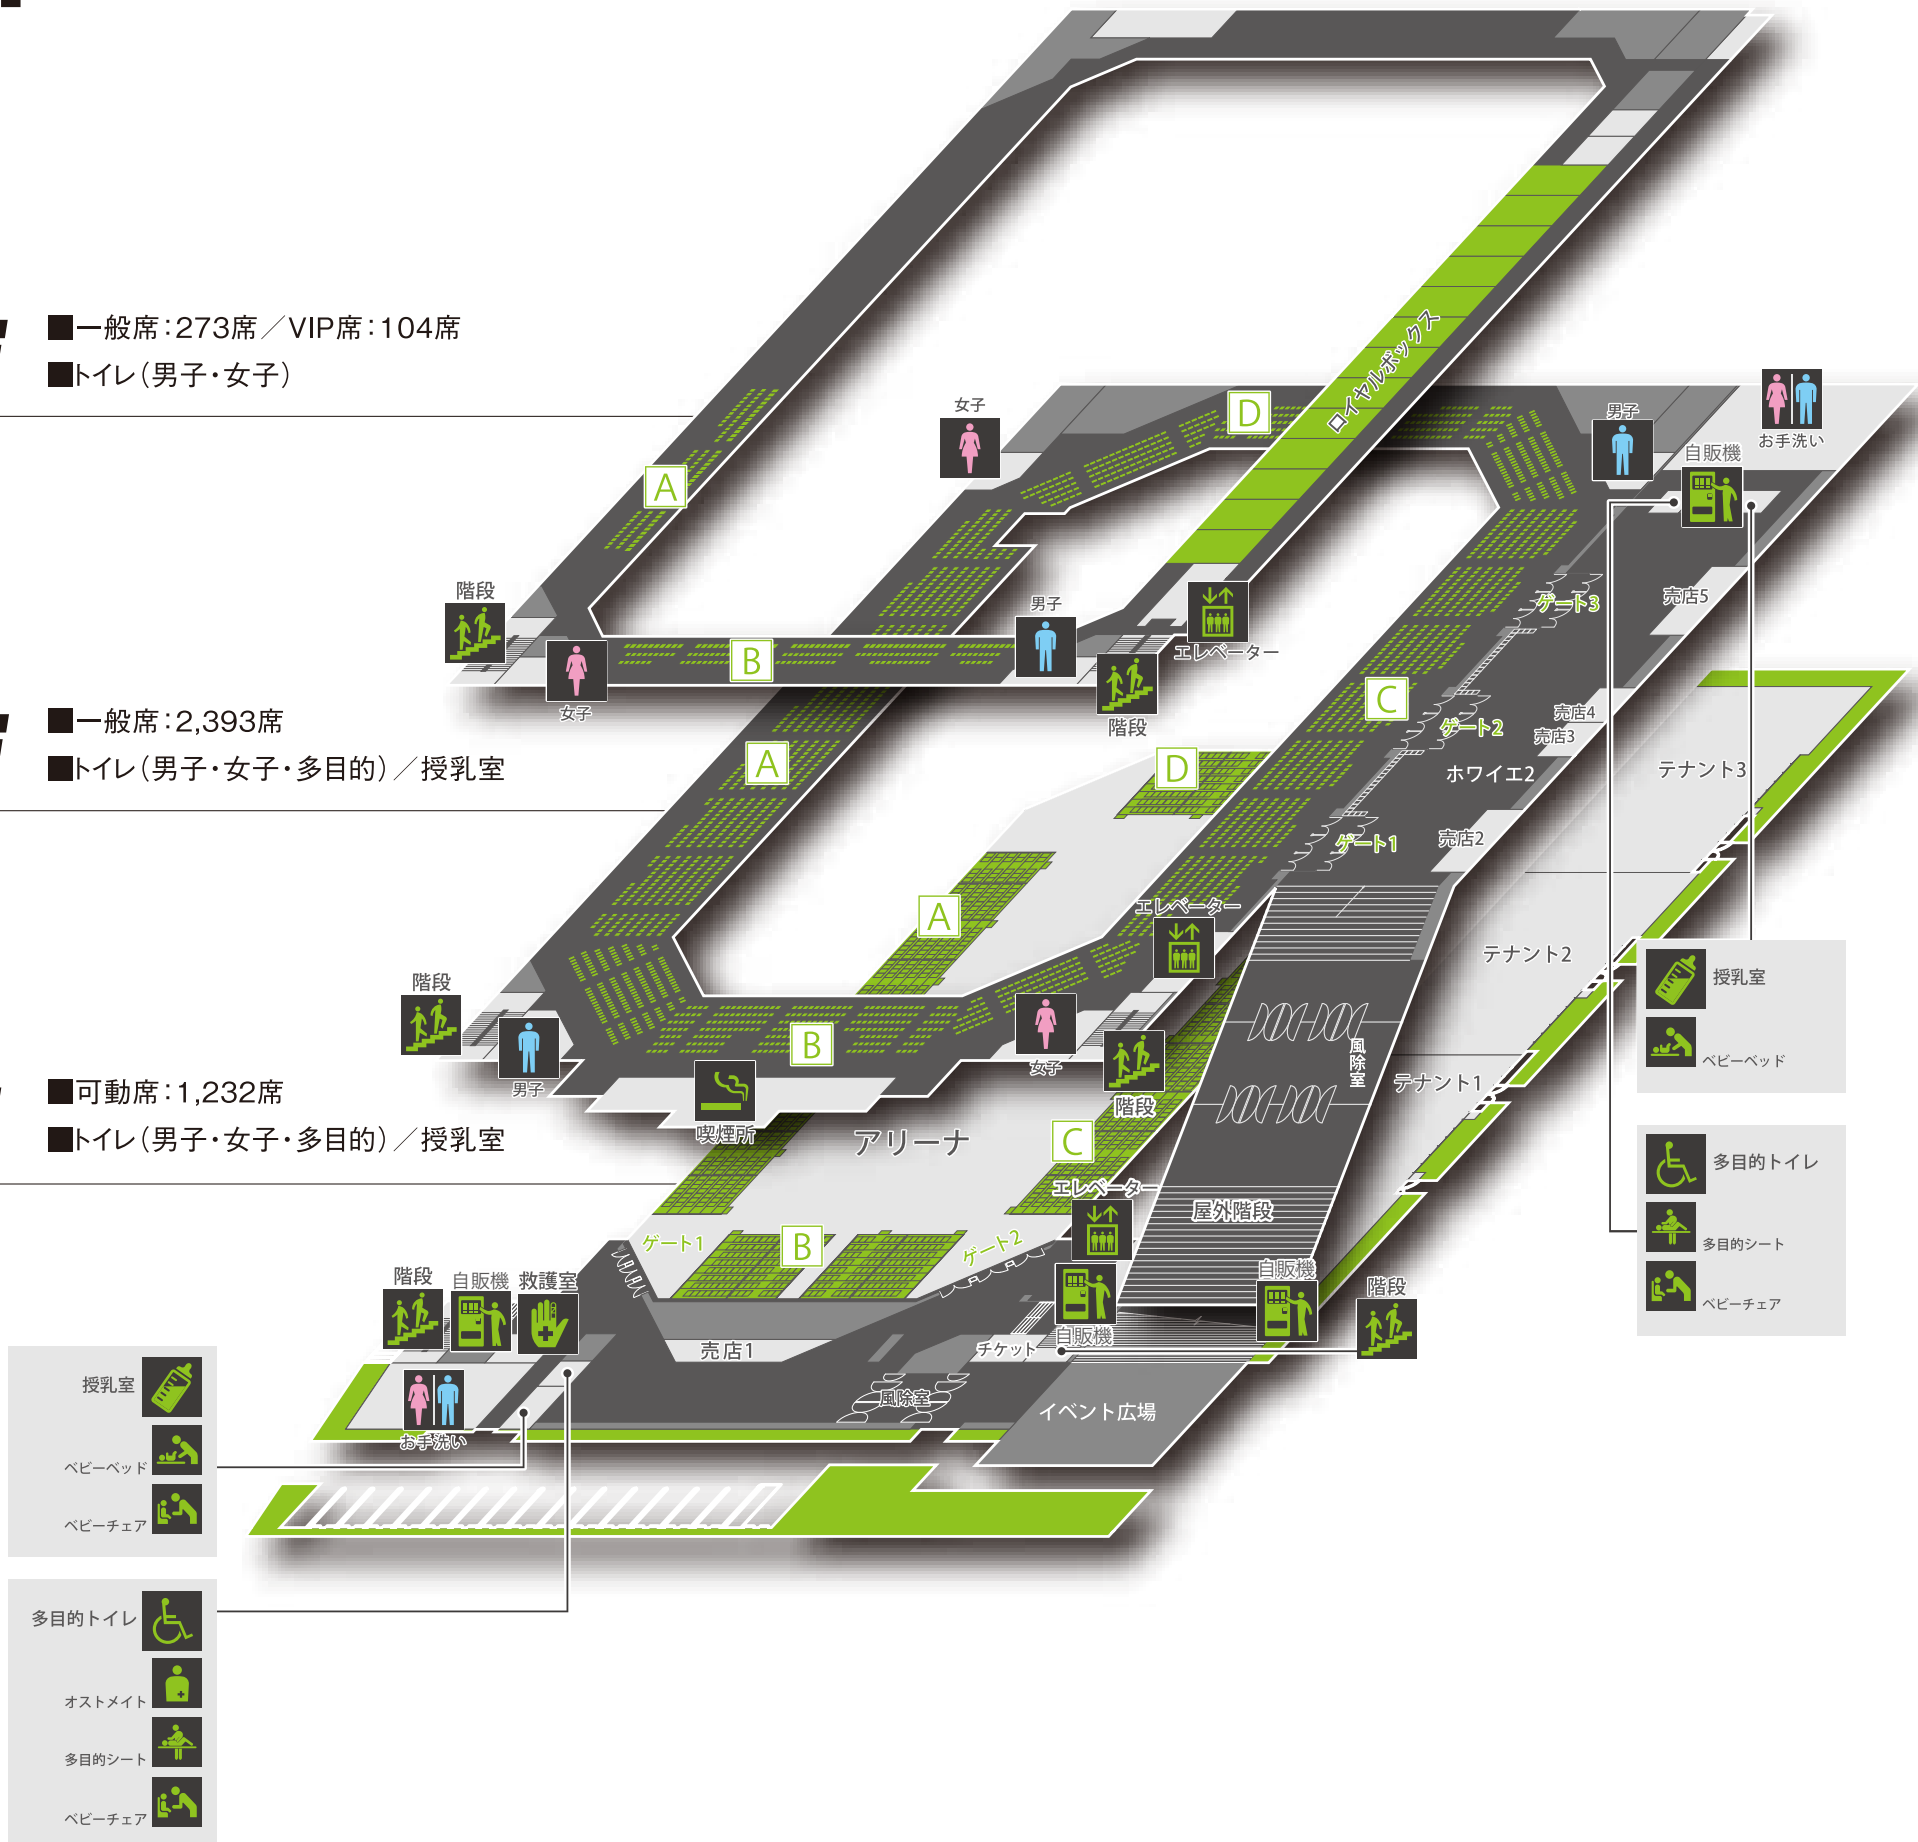

Spec Sheet

3F ■一般席:273席/VIP席:104席
 ■トイレ(男子・女子)

2F ■一般席:2,393席
 ■トイレ(男子・女子・多目的) / 授乳室

1F ■可動席:1,232席
 ■トイレ(男子・女子・多目的) / 授乳室

授乳室

ベビーベッド

ベビーチェア

多目的トイレ

オストメイト

多目的シート

ベビーチェア

授乳室

多目的トイレ

多目的シート

ベビーチェア